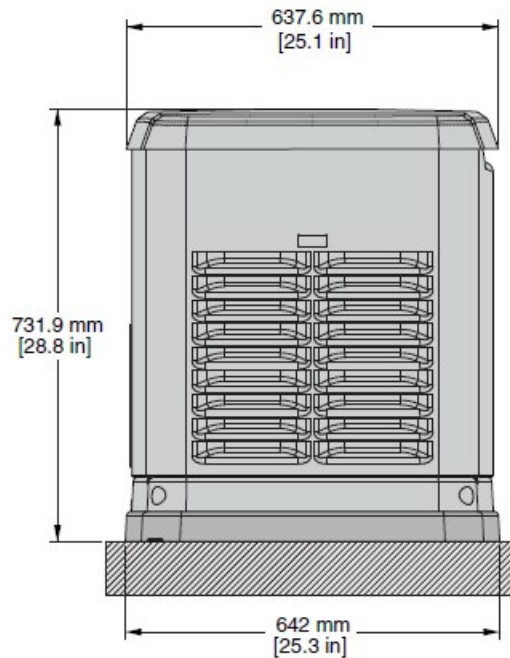

GUARDIAN 10 KVA

WWW.GENERADORESECOPOWER.COM

CEL: 3176606052 – 3105778787 – 3174338618

comercial7@ecopower.com.co

Autopista Bogotá-Medellín KM 7, Parque Industrial Celta Bodega 20

Especificaciones

			CARACTERÍSTICAS								
KW (GN):	7	KVA (GN):	8.75	FASES:	1-2	VOLTAJE:	120/240V	CICLOS:	60 HZ	RPM:	3600
KW (LP):	8	KVA (LP):	10	Potencia nominal a nivel del mar							
CONSUMO (GN): m3/hr			2.21 al 50% de la carga				3.43 al 100% de la carga				
CONSUMO (LP): m3/hr			0.87 al 50% de la carga				1.46 al 100% de la carga				
LARGO x ANCHO x ALTO in (mm):			48(1218) x 25 (638) x 29 (732)				Peso (kg): 163				

Dimensiones

LEFT SIDE VIEW

FRONT VIEW