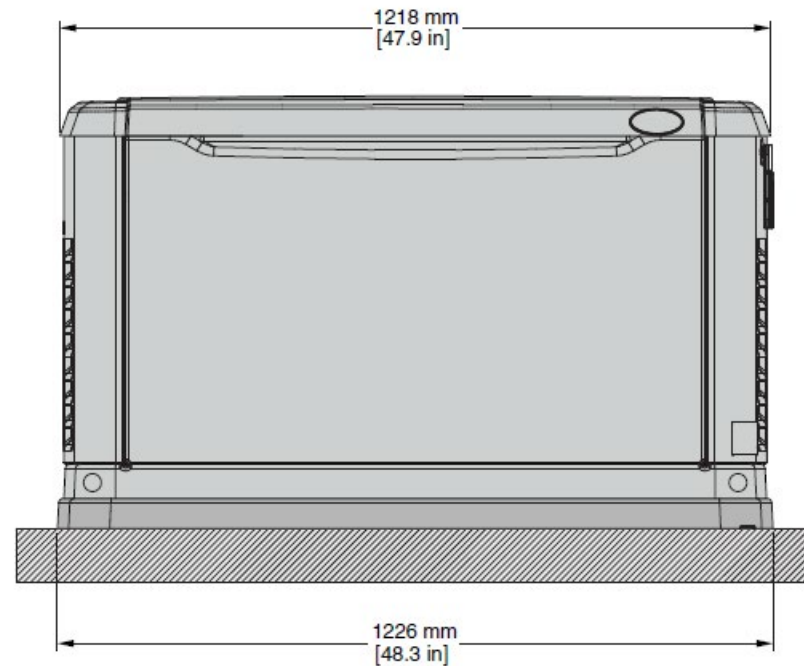

GUARDIAN 10 KVA

WWW.GENERADORESECOPOWER.COM

CEL: 3176606052 – 3105778787 – 3174338618

comercial7@ecopower.com.co

Autopista Bogotá-Medellín KM 7, Parque Industrial Celta Bodega 20

Especificaciones

			CARACTERÍSTICAS								
KW (GN):	7	KVA (GN):	8.75	FASES:	1-2	VOLTAJE:	120/240V	CICLOS:	60 HZ	RPM:	3600
KW (LP):	8	KVA (LP):	10	Potencia nominal a nivel del mar							
CONSUMO (GN): m3/hr			2.21 al 50% de la carga				3.43 al 100% de la carga				
CONSUMO (LP): m3/hr			0.87 al 50% de la carga				1.46 al 100% de la carga				
LARGO x ANCHO x ALTO in (mm):			48(1218) x 25 (638) x 29 (732)				Peso (kg): 163				

Dimensiones

LEFT SIDE VIEW

FRONT VIEW